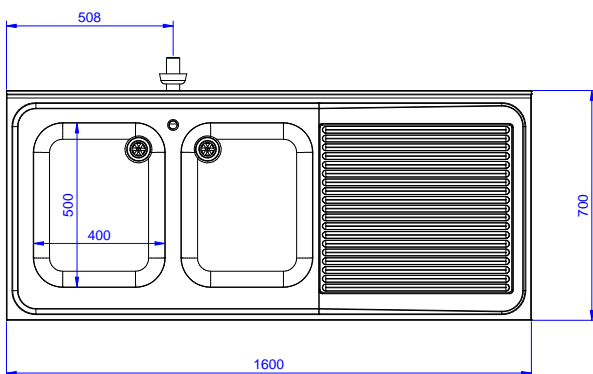

Omschrijving

Product Nr.

Spoeltafel uitgevoerd in roestvrijstaal AISI304, open onderbouw met ruimte voor een afwasmachine. 50 mm hoog blad, vervaardigd van 1 mm dik roestvrijstaal. Driezijdig vlakke randen, dubbel omgezet, rondom voorzien van een verdiepte waterkering. Achter een 100 mm hoge opstaande rand met afgeronde hoek naar het blad (R10 mm). Links twee naadloos ingelaste spoelbakken 400x500x250 mm, met afgeronde hoeken, 1,5" afvoerpluggen en roestvrijstalen overlooppijpen. Rechts een afdruipblad met ingeperste lengteprofielen, aflopend naar de spoelbak. Onder het afdruipblad een open ruimte voor plaatsing van een frontlader afwasmachine. De open onderbouw is aan drie zijden voorzien van roestvrijstalen afschermplaten voor de spoelbakken. Frame van roestvrijstalen buis 40x40 mm, 4 poten met roestvrijstalen stelvoeten. de spoeltafel is in hoogte verstelbaar tussen 880 en 920 mm.

Front aanzicht

Zij aanzicht

D = Afvoer

Boven aanzicht

Water

Model

132936 (EDBD1617R)

Spoeltafel, 2 spoelbakken

Afvoer aansluiting

1"1/2

Algemene gegevens

Externe afmetingen, lengte 1600 mm

Externe afmetingen, breedte 700 mm

Externe afmetingen, hoogte 900 mm

Opstaande rand, hoogte 100 mm

Opstaande rand, diepte 13 mm