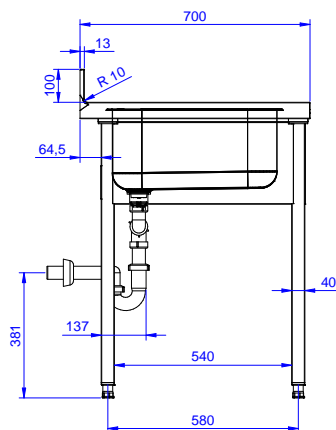

Omschrijving

Product Nr.

Spoeltafel uitgevoerd in roestvrijstaal AISI304, open onderbouw met ruimte voor een afwasmachine. 50 mm hoog blad, vervaardigd van 1 mm dik roestvrijstaal. Driezijdig vlakke randen, dubbel omgezet, rondom voorzien van een verdiepte waterkering. Achter een 100 mm hoge opstaande rand met afgeronde hoek naar het blad (R10 mm). Links twee naadloos ingelaste spoelbakken 400x500x250 mm, met afgeronde hoeken, 1,5" afvoerpluggen en roestvrijstalen overlooppijpen. Rechts een afdruipblad met ingeperste lengteprofielen, aflopend naar de spoelbak. Onder het afdruipblad een open ruimte voor plaatsing van een frontlader afwasmachine. De open onderbouw is aan drie zijden voorzien van roestvrijstalen afschermplaten voor de spoelbakken. Frame van roestvrijstalen buis 40x40 mm, 4 poten met roestvrijstalen stelvoeten. de spoeltafel is in hoogte verstelbaar tussen 880 en 920 mm.

Front aanzicht

Zij aanzicht

D = Afvoer

Boven aanzicht

Water

Model

132936 (EDBD1617R)

Spoeltafel, 2 spoelbakken

Afvoer aansluiting

1"1/2

Algemene gegevens

Externe afmetingen, lengte 1600 mm

Externe afmetingen, breedte 700 mm

Externe afmetingen, hoogte 900 mm

Opstaande rand, hoogte 100 mm

Opstaande rand, diepte 13 mm