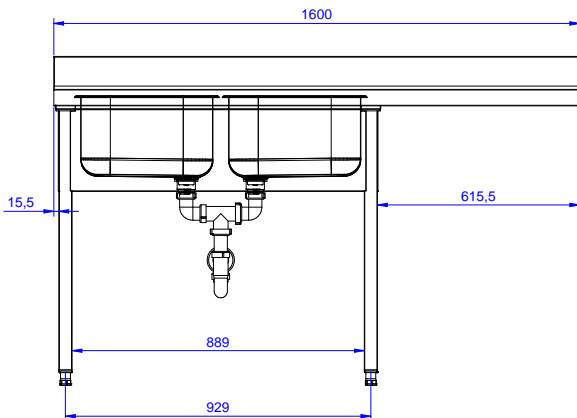

Omschrijving

Product Nr.

Spoeltafel uitgevoerd in roestvrijstaal AISI304, open onderbouw met ruimte voor een afwasmachine. 50 mm hoog blad, vervaardigd van 1 mm dik roestvrijstaal. Driezijdig vlakke randen, dubbel omgezet, rondom voorzien van een verdiepte waterkering. Achter een 100 mm hoge opstaande rand met afgeronde hoek naar het blad (R10 mm). Links twee naadloos ingelaste spoelbakken 400x500x250 mm, met afgeronde hoeken, 1,5" afvoerpluggen en roestvrijstalen overlooppijpen. Rechts een afdruipblad met ingeperste lengteprofielen, aflopend naar de spoelbak. Onder het afdruipblad een open ruimte voor plaatsing van een frontlader afwasmachine. De open onderbouw is aan drie zijden voorzien van roestvrijstalen afschermplaten voor de spoelbakken. Frame van roestvrijstalen buis 40x40 mm, 4 poten met roestvrijstalen stelvoeten. de spoeltafel is in hoogte verstelbaar tussen 880 en 920 mm.

Front aanzicht

Zij aanzicht

D = Afvoer

Boven aanzicht

Water

Model

132936 (EDBD1617R)

Spoeltafel, 2 spoelbakken

Afvoer aansluiting

1"1/2

Algemene gegevens

Externe afmetingen, lengte 1600 mm

Externe afmetingen, breedte 700 mm

Externe afmetingen, hoogte 900 mm

Opstaande rand, hoogte 100 mm

Opstaande rand, diepte 13 mm